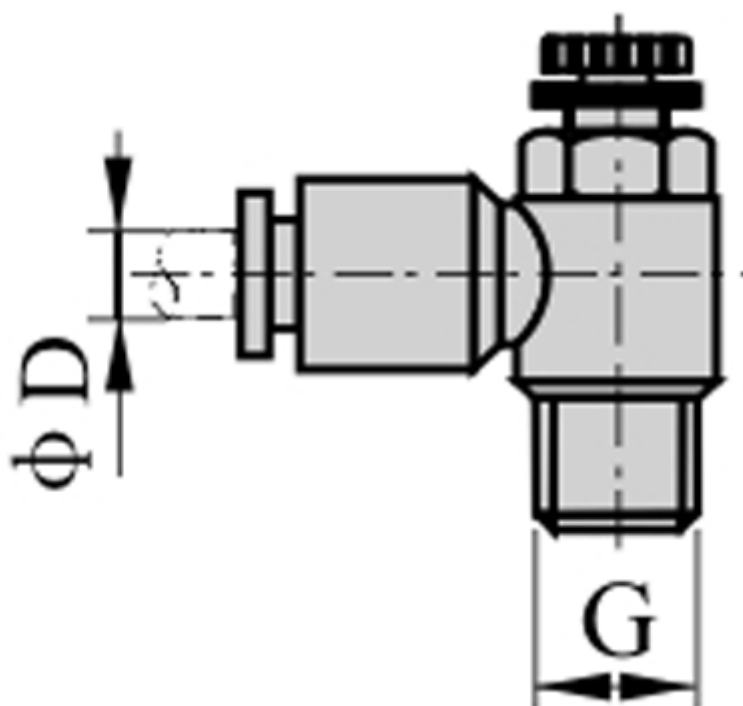

Varenummer: 58ESL803
Beskrivelse: Fitting ESL803, drøvlekontraventil
gevind 3/8", slangediameter 8

Mål

D = 8
Gevind = 3/8"